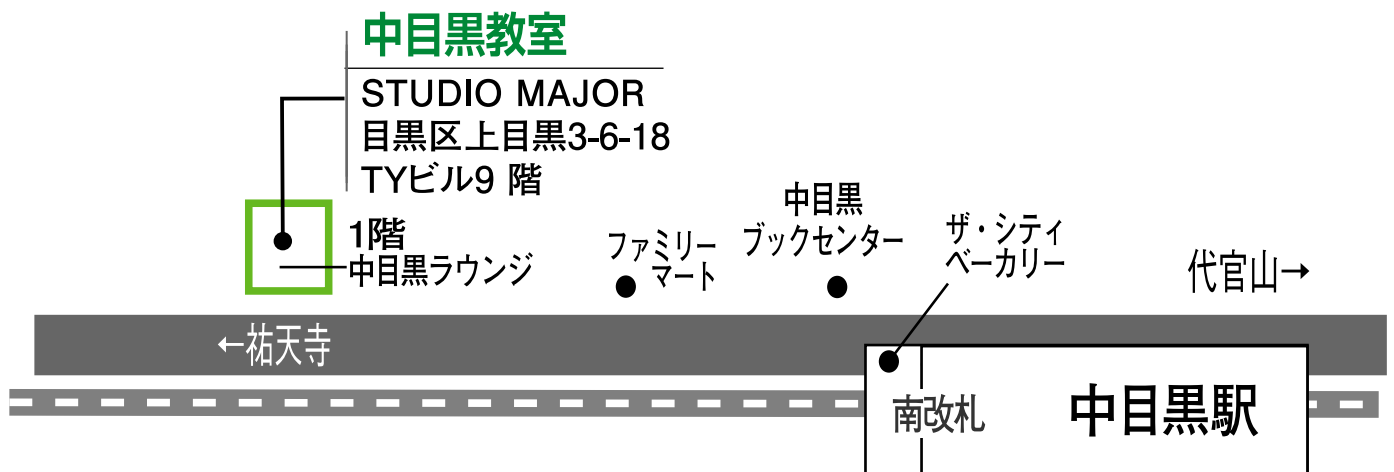

## Takao Self-Care Method タカオセルフケアメソッド 中目黒教室地図

- ・東急東横線、東京メトロ日比谷線中目黒駅
- ・南改札を西口2方面に。祐天寺方向に2分程度。